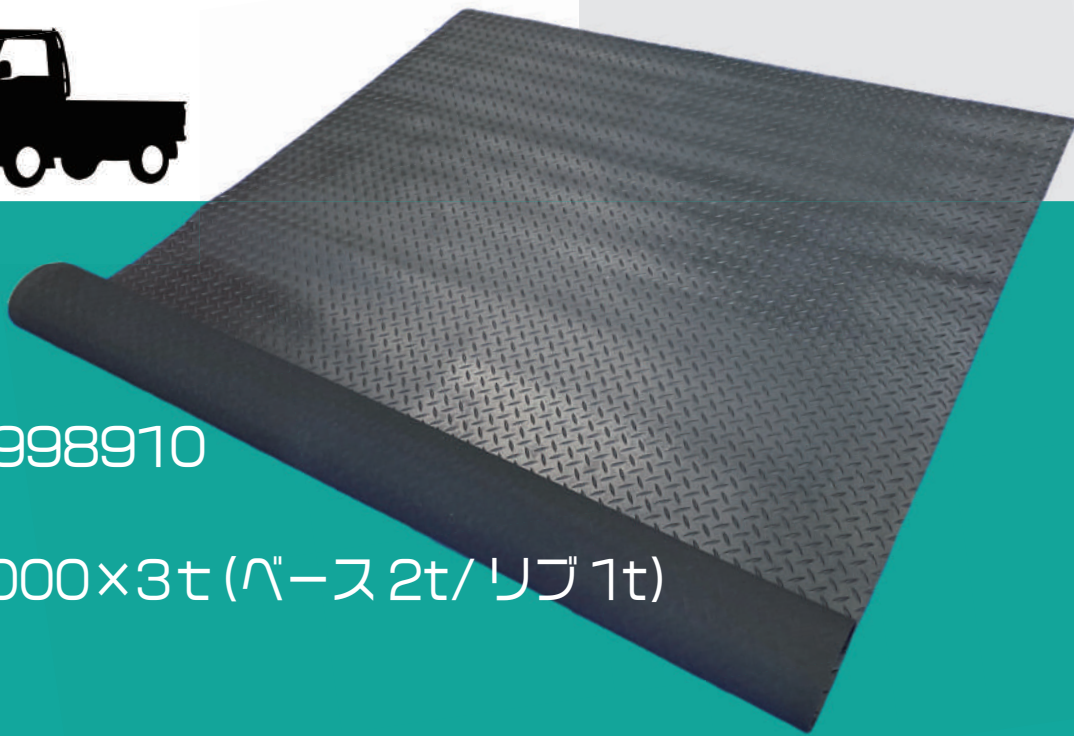

表面：縞鋼板の凹凸で横滑りを防止！

裏面：エンボス加工でズレにくい！

軽トラ用 ゴムマット ヨセ

荷台・貨物をしっかりと保護

軽トラの荷台に「ズレにくい」。

- 《品番》 AR-4198
- 《JAN》 4580179998910
- 《入数》 1巻
- 《規格》 1,400×2,000×3t (ベース2t/リブ1t)
- 《重量》 10kg
- 《材質》 SBR

取扱店