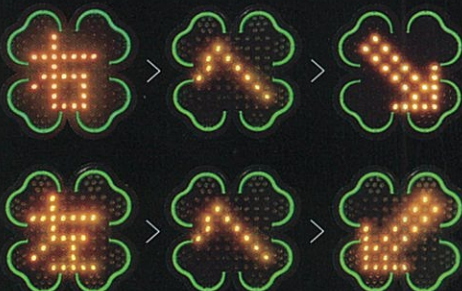

SAFETY&ECOLOGY
地球にやさしい「セーフティ」へ...

国土交通省

NETIS

登録番号:KK-110043-A

NEO CLOVER

ネオクロバー
大型回転灯

次世代の大型回転灯、誕生。

クローバー型の導光板による
新しい光で、注意喚起を促します。

斬新な光の
点滅パターンは3種類。

「工事中」・「右へ」・「左へ」の
文字の表示も可能です。

“光るエッジ”と“文字の表示”で、

さらに明るく安全に。

次世代の大型回転灯、誕生!!

ネオクローバー大型回転灯

- クローバー型の導光板で、新しい光。

導光板の輪郭光により、夜間でも形状認識しやすく、さらなる注意喚起を促します。

- 無電源でも使用できるソーラー式

電源のない場所でも使用できる、ソーラーパネルを装備。使う場所を選びません。[無日照でも約7日間点灯(満充電時)]

- クローバー型の輪郭の中に3種類の文字を表示できる。

- 斬新な3種類の点滅パターン。

斬新な光で昼夜を問わず高い視認性を実現しました。

- ソーラー・AC100Vで使用可能。

LED	アンバー64個・赤28個・緑36個(導光板含)	<p>φ640 約1766～2146mm</p>
ソーラーパネル	10W	
電源	DC9.6Vバッテリー	
無日照	約7日間(満充電時)	
点灯パターン	3種類×文字3種類	
本体材質	ポリカーボネート	
サイズ	頭部:φ640×D140mm	
その他	昼夜輝度自動調節機能付	