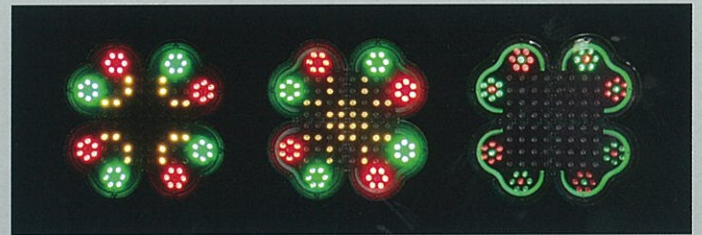

SAFETY&ECOLOGY
地球にやさしい「セーフティ」へ...

国土交通省

NETIS

登録番号:KK-110043-A

NEO CLOVER

ネオクロバー
大型回転灯

次世代の大型回転灯、誕生。

クローバー型の導光板による
新しい光で、注意喚起を促します。

斬新な光の
点滅パターンは3種類。

「工事中」・「右へ」・「左へ」の
文字の表示も可能です。

“光るエッジ”と“文字の表示”で、

さらに明るく安全に。

次世代の大型回転灯、誕生!!

ネオクローバー大型回転灯

- クローバー型の導光板で、新しい光。

導光板の輪郭光により、夜間でも形状認識しやすく、さらなる注意喚起を促します。

- 無電源でも使用できるソーラー式

電源のない場所でも使用できる、ソーラーパネルを装備。使う場所を選びません。[無日照でも約7日間点灯(満充電時)]

- クローバー型の輪郭の中に3種類の文字を表示できる。

- 斬新な3種類の点滅パターン。

斬新な光で昼夜を問わず高い視認性を実現しました。

- ソーラー・AC100Vで使用可能。

LED	アンバー64個・赤28個・緑36個(導光板含)	<p>φ640 約1766～2146mm</p>
ソーラーパネル	10W	
電源	DC9.6Vバッテリー	
無日照	約7日間(満充電時)	
点灯パターン	3種類×文字3種類	
本体材質	ポリカーボネート	
サイズ	頭部:φ640×D140mm	
その他	昼夜輝度自動調節機能付	