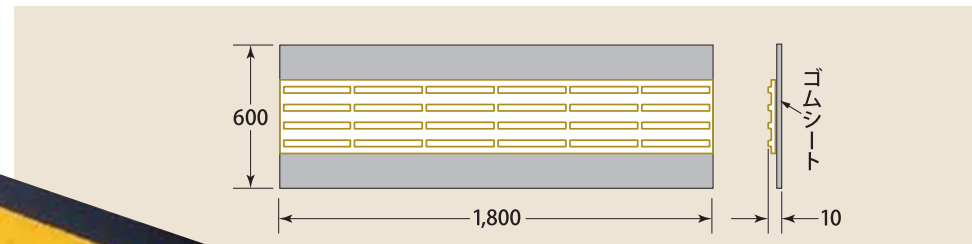

点字マット (ラインタイプ)

点字シリーズ

AR-0955

- 点字パネルとゴムマットの一体型。工事現場での仮設用として設置できます。
- 表面は全面が滑りにくいノンスリップ形状です。
- 接着は両面テープ、釘などで固定してください。

点字マット (ラインタイプ)

品番	規格	重量	入数
AR-0955	600×1,800	7kg	1巻

路面状況や交通条件により、接着処理がされていない場合
巻き上がる危険性があります。