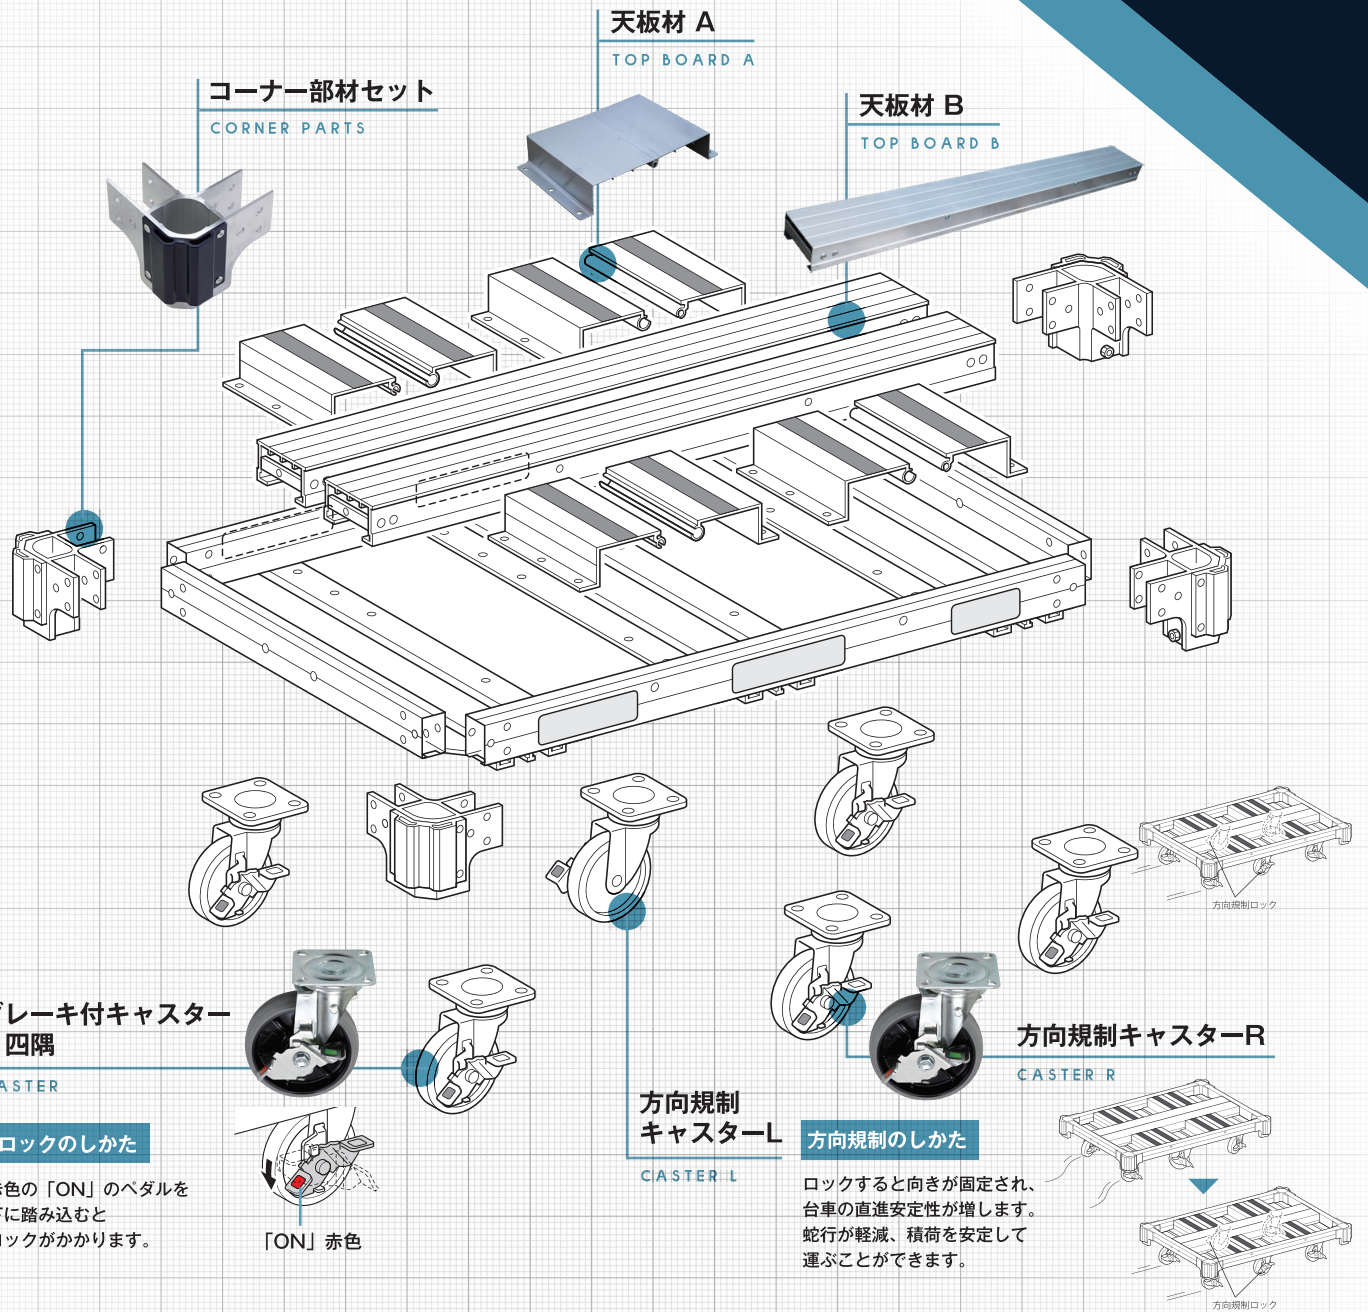

本体寸法 : 幅774×奥行1223×高さ261.5mm

荷台寸法 : 幅751×奥行1200mm

単管パイプ

挿入時有効寸法 : 幅640×奥行1089mm

質 量 : 27.9kg

POWERFUL

SMOOTH

STABLE

ブレーキ付キャスター … 四隅

CASTER

ロックのしかた

赤色の「ON」のペダルを
下に踏み込むと
ロックがかかります。

「ON」 赤色

方向規制 キャスター-L

CASTER L

方向規制のしかた

ロックすると向きが固定され、
台車の直進安定性が増します。
蛇行が軽減、積荷を安定して
運ぶことができます。

交換部品名	型式	1台あたりの個数
コーナー部材セット	MTRZJ 1 TS	4
天板材 A (天板 / 短) ^{*1}	MTRZJ 1 TPA	4
天板材 B (天板 / 長)	MTRZJ 1 TPB	2

^{*1} 天板材 A (天板 / 短) には「中央側」と「端側」の天板が各 1 台ずつセットされています。