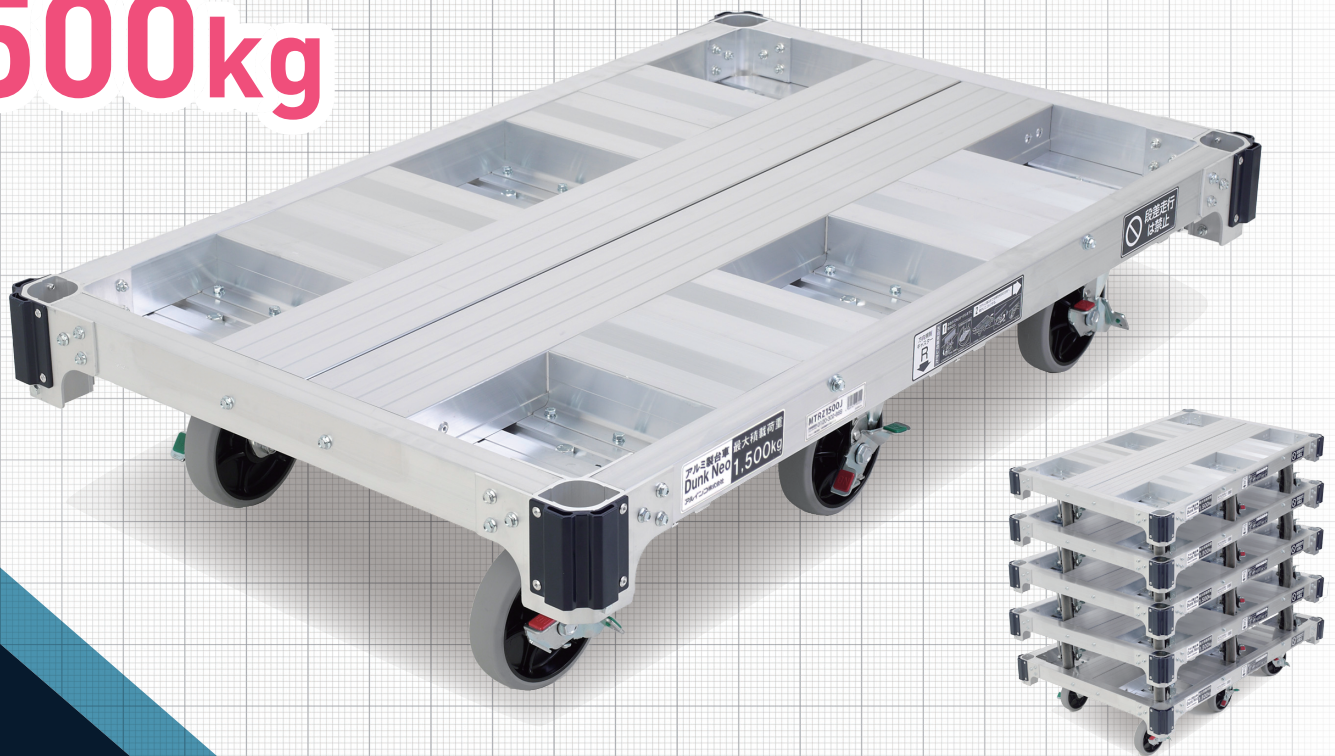

NEW!

ALINCO

Dunk Neo

現場の力強いパートナー、「Dunk」が
「Dunk Neo」としてバージョンアップ

最大積載質量

1500kg

型 式 : MTRZ1500J(梱包箱仕様:MTRZ1500JH)

最大積載質量 : 1,500kg

本体寸法 : 幅774×奥行1223×高さ261.5mm

荷台寸法 : 幅751×奥行1200mm

単管パイプ

挿入時有効寸法 : 幅640×奥行1089mm

質 量 : 27.9kg

POWERFUL

SMOOTH

STABLE

ブレーキ付キャスター … 四隅

CASTER

ロックのしかた

赤色の「ON」のペダルを
下に踏み込むと
ロックがかかります。

「ON」 赤色

方向規制 キャスター-L

CASTER L

方向規制のしかた

ロックすると向きが固定され、
台車の直進安定性が増します。
蛇行が軽減、積荷を安定して
運ぶことができます。

交換部品名	型式	1台あたりの個数
コーナー部材セット	MTRZJ 1 TS	4
天板材 A (天板 / 短) ^{*1}	MTRZJ 1 TPA	4
天板材 B (天板 / 長)	MTRZJ 1 TPB	2

^{*1} 天板材 A (天板 / 短) には「中央側」と「端側」の天板が各 1 台ずつセットされています。