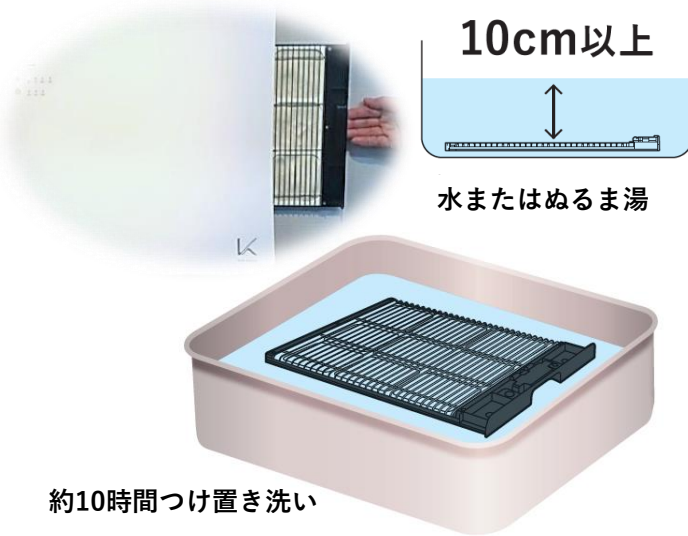

汗の
ニオイ

石油の
ニオイ

フィルター交換不要！

光触媒フィルターを数か月に
一度浸け置き洗いするだけ

カンタン
取付

わずか20分程度で設置！

はじめての壁掛取付も安心！
取付ナビ搭載

お手入れ
カンタン