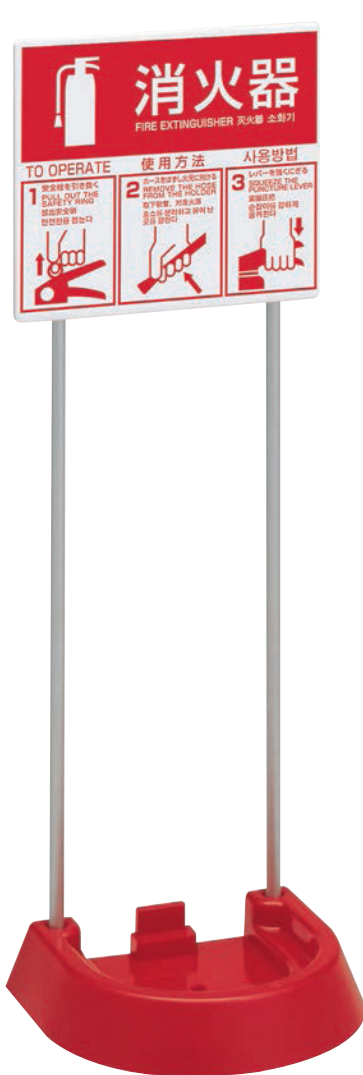

消火器設置台

VT1RB / VT10P

コンパクト設計と高い安定性で
消火器の転倒を防止

消火器設置台

VT1RB

本体希望小売価格(税抜) 3,200円

消火器設置例

ぱっちんプレート

VT 10P

本体希望小売価格(税抜) オープン価格

消火器設置台

消火器をコンパクトなスペースで安定設置

使い方の表記には、施設の国際化に対応するピクトグラムを採用。また、英語・中国語・韓国語も併記しています。

表示プレートは角を取り安全性に配慮。縁部分補強で頑丈さも備えています。また、アルマイト加工のアルミ製のポールは錆びにくく丈夫で、きれいな状態を長く保ちます。

消火器を置くベース部分は、水やほこりが溜まりにくい排水構造。

全高が低いため、壁面の手すりなどの下にも設置が可能です（一部を除く）。

消火器設置台

品番	VT1RB
本体希望小売価格 (税抜)	3,200円
仕様	粉末消火器 10型~20型・ 水系消火器 3L~6L用、 4カ国語表示、ピクトグラム
高さ×幅×奥行(約/m m)	720×250×215
材質	ベース：ポリプロピレン、 ポール：アルミニウム、 プレート：ABS樹脂

ぱっちゃんプレート

情報表示と消火器の安定確保に効果を発揮

管理番号・社名・
連絡先・広告などの表示に
ご利用ください。

この部分に文字を入れられます

2枚並べて
広く使うこともできます。

広く使えます

消火器本体のフック掛けとしても利用できます。安定性が高まり、転倒防止に役立ちます。高さと向き(上下・表裏)を変えることで、多くの機種に対応できます。

※粉末消火器 20 型、
水系 6L は外側取り付けになります。

ぱっちゃんプレート

品番	VT10P
本体希望小売価格 (税抜)	オープン価格
仕様	粉末消火器 10型~20型・ 水系消火器 3L~6L用
高さ×幅×奥行(約/m m)	W250×H40mm(突起部20mm含まず)
材質	ABS樹脂