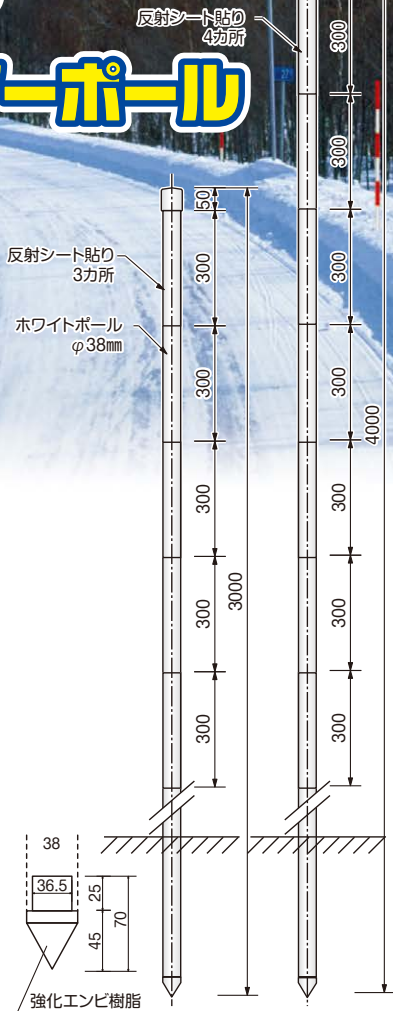

## 高強度スノーポール

**RPK-33R**

赤反射

※赤以外の色にも対応できます

**HPK-33Y**

蛍光イエロープリズム反射

**HPK-33E**

蛍光オレンジプリズム反射

### φ38mm用土中埋込用アンカー

**AK48** 土中埋込用アンカー (キャップ付き)

**AK49** 土中埋込用アンカー (キャップ無し)

- 48.6φメッキ鋼管+頭部鋼板補強付 亜鉛メッキ仕上げ
- ①上から打込むだけでよいので、穴掘りの手間がはぶける。
  - ②頭部は厚鋼板で補強してあるので変形する事がない。
  - ③下端は尖っているので簡単に打込める。
  - ④亜鉛メッキ仕上げのため、さびることがない。