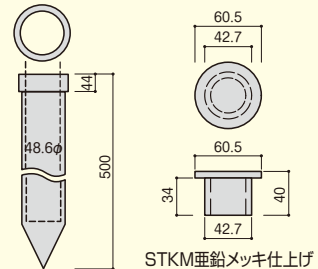

※刺なしタイプもあります

### φ38mm用土中埋込用アンカー

**AK48** 土中埋込用アンカー (キャップ付き)

**AK49** 土中埋込用アンカー (キャップ無し)

- 48.6φメッキ鋼管+頭部鋼板補強付 亜鉛メッキ仕上げ
- ①上から打込むだけでよいので、穴掘りの手間がはぶける。
  - ②頭部は厚鋼板で補強してあるので変形する事がない。
  - ③下端は尖っているので簡単に打込める。
  - ④亜鉛メッキ仕上げのため、さびることがない。

土中埋込用アンカー (PP型スノーポール用)    アンカー用キャップ (PP型スノーポール用)

STKM亜鉛メッキ仕上げ

鋼管	メッキ鋼管 (JISG3302 SGC400 以上)
寸法	φ38.1×1.5mm×2,000～4,000mm
塗装	白色半硬質ポリ塩化ビニール樹脂被覆 (被膜厚 t=0.5mm以上)
シート	封入反射 又は プリズム反射シート
キャップ	樹脂系 赤キャップ 又は 白キャップ