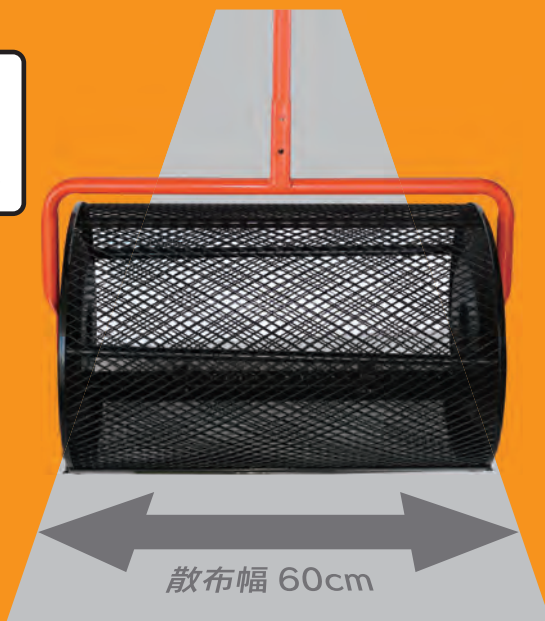

ひし形の網目穴

◆ 1穴の大きさ
約20×12mm

ハンドルの長さを
2段階に調整可能

容量	約70ℓ
寸法	約400×610×1150・1200mm ※ハンドル取り付け時
重量	10kg ※散布材なし
散布幅	約600mm
ライト	型式：FJ-5000 JAN：4536619107466
農業用	型式：FJ-5656 JAN：4536619107244
	付属品▶農業用メッシュ袋 (型式：FJ-55) (JAN：4536619107343)
畜産用	型式：FJ-5657 JAN：4536619107336
	付属品▶畜産用メッシュ袋 (型式：FJ-66) (JAN：4536619107350)
希望 小売価格	ライト▶26,000円(税別) 農業用・畜産用▶各52,000円(税別)

たい肥はメッシュ無しで散布

農業用メッシュで散布

畜産用メッシュで散布

畜産用メッシュで散布

必見

動画を確認！

散布幅 60cm

株式会社 和コーポレーション
〒673-0433 兵庫県三木市福井2丁目11-41
TEL 0794-82-6588 FAX 0794-86-7288
WEB <https://kaz-info.com>