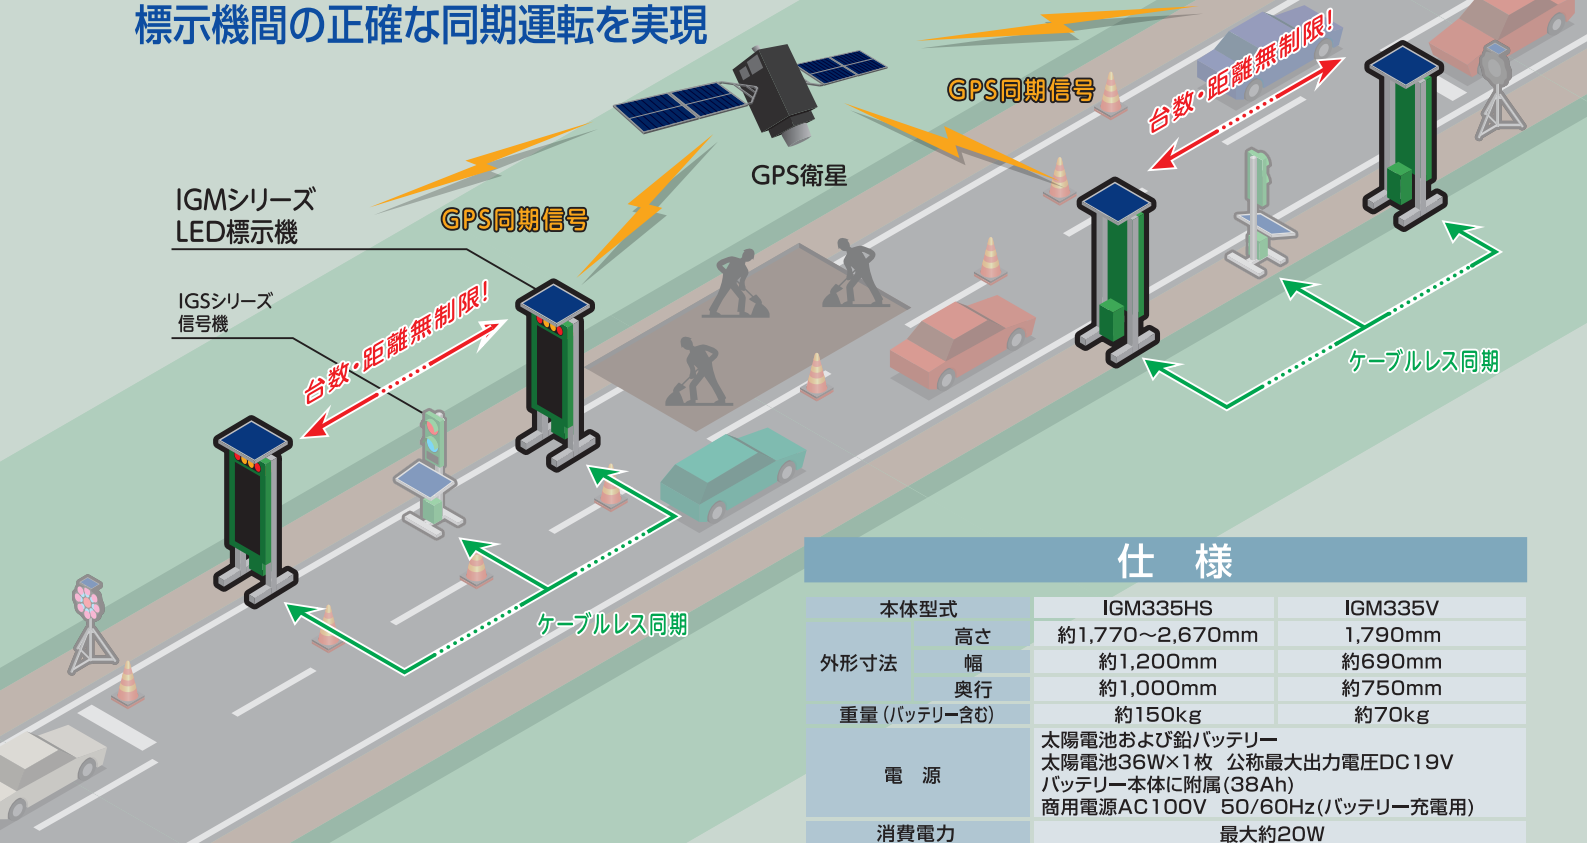

道幅の狭い現場などに 縦型タイプ

弊社信号機^(※1)、LED標示機をケーブルレスで同期連動

※1 CGS-CSシリーズ以降対応、それ以前のモデルもケーブル接続可

新たに便利機能を追加!

LED標示機でタイマー設定表示切替、複数台で異なるメッセージを連動表示、LED標示機2台を繋げて横長表示

従来機能(四カ国語表示・エコモード)、外観・重さもそのまま

本機は、色覚の個人差を問わず見やすい表示になっている製品として、NPO法人カラーユニバーサルデザイン機構(CUDO)の認証を受けています。

大画面で視認性アップ!

文字 300mm角から**350mm**角へ

従来型

新型

面積
約**36%**
UP!

高輝度白色LEDで
標識部を照らします。
(外部照式LED照明装置)

※印刷物のため、実際の発光色とは若干異なります。保安灯表示は、撮影のため全て点灯させています。

システム概要

- GPS衛星の電波受信で、
標示機間の正確な同期運転を実現

仕様

本体型式	IGM335HS	IGM335V
高さ	約1,770~2,670mm	1,790mm
幅	約1,200mm	約690mm
奥行	約1,000mm	約750mm
重量 (バッテリー含む)	約150kg	約70kg
電源	太陽電池および鉛バッテリー 太陽電池36W×1枚 公称最大出力電圧DC 19V バッテリー本体に附属 (38Ah) 商用電源AC 100V 50/60Hz (バッテリー充電用)	
消費電力	最大約20W	

- 距離を問わず設置可
- ON/OFF時刻切替で表示操作可
- 複数台で異なるメッセージを連動表示
- 2台を連結した大画面スクロール表示

表示パターン例

バッテリーのみでの 連続動作時間 (満充電状態より) ※1		約8日間 (190時間)	約10日間 (240時間)
充電時間 *2		太陽電池充電 約6日間 (有効日射時間3.3時間/日)	商用電源充電 14時間
表示	保安灯部	φ100mm表示 2連×左右2カ所 光源: 超高輝度LED 赤 (630nm), 黄 (591nm), 白 表示パターン: 8種類, 消灯から選択可能 文字表示部表示パターン設定時に点灯ON/OFF設定可能	
	文字標識部	350mm角3文字, 16×16ドット/文字 光源: 超高輝度LED 橙 (605nm) 表示パターン: 登録済み132種類 (日英 13種類, 日中/日韓 各10種類含む) 登録済み表示パターンから選択組合せ表示可能	
	照明部	外部入力: USB記憶媒体からの表示データ読み 4画面切替表示用の無電圧接点入力	
標識部	超高輝度チップLED, 白 標識: 白色反射シート貼付 マグネット標識板: 工事中, 矢印各1枚付属 点灯動作: 表示部の夜間調光に連動し点灯		
その他	信号機とのケーブルレス連動 (任意) 複数台の表示機を連動操作 (任意) 表示ON/OFFタイマー設定 表示機2台でスクロール表示 (任意) 昼夜の輝度切り替え (自動) ECOモード設定 (任意) 弊社CGSシリーズ信号機ともケーブルレス同期可		