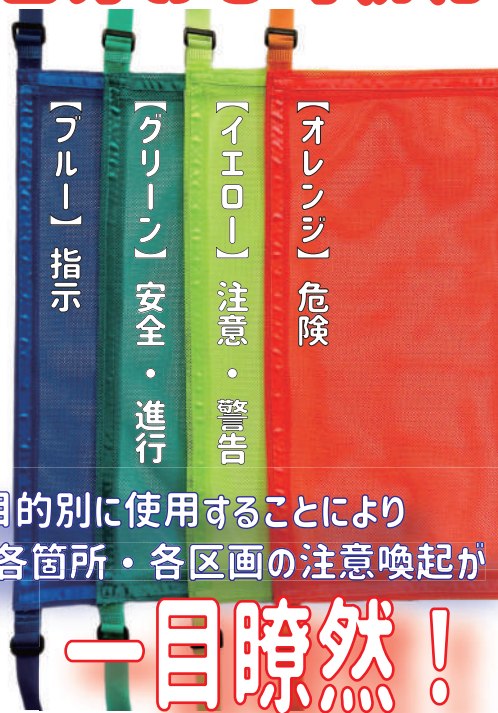

現場に彩りを与え、見えぬ化を促進

カラバリ

【材質】ポリエステル
【規格】440w×3,800 L
【入数】20枚

単管バリケードをハッキリと認識させることができ、衝突事故を防止できます。

《カラバリ（ブルー）使用》

▼従来はネットをカットし、固定具が必要でしたが…

そんな手間はもう必要なし！

《メッシュフェンス使用》

JIS 安全色で色分けし可視化

- 品番▶AR-4207 カラバリ（ブルー）
- 品番▶AR-4206 カラバリ（グリーン）
- 品番▶AR-4205 カラバリ（イエロー）
- 品番▶AR-4208 カラバリ（オレンジ）

数量によって
お好みの色で
製作も可能です！
詳細は最寄りの営業所まで
お問い合わせください。

4色を目的別に使用することにより
現場内各箇所・各区画の注意喚起が

一目瞭然！

- ◆ 風抜けの良いメッシュ生地を採用。
- ◇ 単管バリケード開口部からの進入防止にも最適。
- ◆ 各メーカーの単管バリケードに適合。
- ◇ 単管の長さに応じて、ハサミ等でカットして設置ができます。

← 1m ごとにカットが可能です。
(固定バンドに沿ってカットしてください。)

取扱店