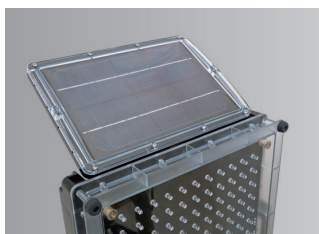

ソーラー式LED1文字表示器 シングルサイン

# SINGLE SIGN

KOD-001

- ソーラー式で電源が不要です。無日照は約7日間。
- 小型・軽量で設置も簡単に行えます。
- 単体でも使えますが、最大3台まで連結して使えます。
- 標準で充電用ACアダプターと連結用コードが付属。

YouTube

3台連結している動画は  
こちらのQRコードから  
ご覧になれます。

・高輝度アンバーLEDを使用しています。

・ソーラー式で無日照7日間。使用しない場合はパネルを収納可能。