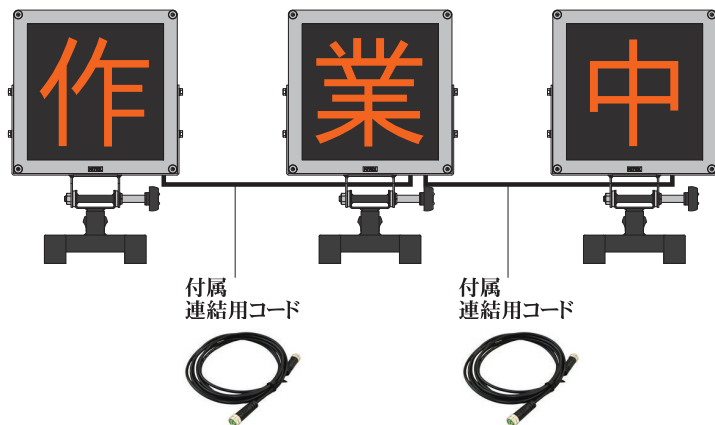

ソーラー式LED1文字表示器 シングルサイン

# SINGLE SIGN

KOD-001

- ソーラー式で電源が不要です。無日照は約7日間。
- 小型・軽量で設置も簡単に行えます。
- 単体でも使えますが、最大3台まで連結して使えます。
- 標準で充電用ACアダプターと連結用コードが付属。

YouTube

3台連結している動画は  
こちらのQRコードから  
ご覧になれます。

・高輝度アンバーLEDを使用しています。

・ソーラー式で無日照7日間。使用しない場合はパネルを収納可能。

・メッセージ変更は背面のスイッチにて行います。

・電源を入れると、バッテリー残量が表示され、確認ができます。

## 最大3台まで連結が可能!!

付属している連結用コードを使用すると最大3台まで、連結が可能となります。