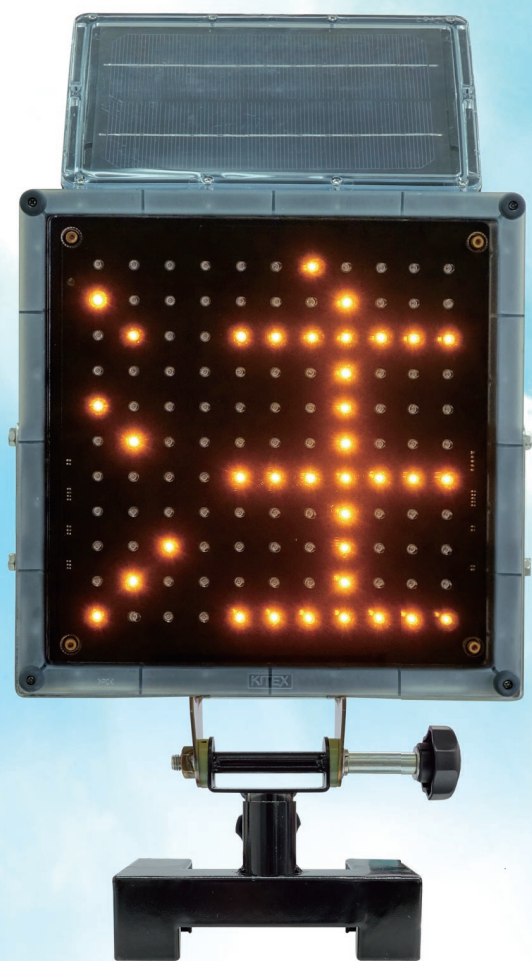

ソーラー式LED1文字表示器 シングルサイン

# SINGLE SIGN

KOD-001

- ソーラー式で電源が不要です。無日照は約7日間。
- 小型・軽量で設置も簡単に行えます。
- 単体でも使えますが、最大3台まで連結して使えます。
- 標準で充電用ACアダプターと連結用コードが付属。

YouTube

3台連結している動画は  
こちらのQRコードから  
ご覧になれます。

・高輝度アンバーLEDを使用しています。

・ソーラー式で無日照7日間。使用しない場合はパネルを収納可能。

## 最大3台まで連結が可能!!

付属している連結用コードを使用すると最大3台まで、連結が可能となります。

## ■ 仕様

型番	KOD-001
LED	アンバー121個(11×11ドット)
ソーラーパネル	4W
電源	ニッケル水素電池(2600mAh)
無日照	約7日(満充電時)
メッセージ	単体モード 最大100パターン 連結モード 最大10×10パターン
保護等級	IP55相当
本体材質	ポリカーボネート
環境温度	-10~40℃
サイズ	ケース部 W288×H288×D70mm
質量	約4.1kg(本体2.4kg、金具部1.7kg)
その他	ON-OFFスイッチ付・昼夜輝度自動調整付
付属品	充電用ACアダプター・連結コード(2m)
オプション	マグネット取付金具・ 三脚+Tアダプター(TS-2000ST)