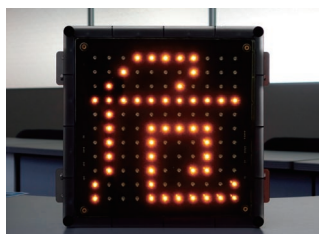

ソーラー式LED1文字表示器 シングルサイン

# SINGLE SIGN

KOD-001

- ソーラー式で電源が不要です。無日照は約7日間。
- 小型・軽量で設置も簡単に行えます。
- 単体でも使えますが、最大3台まで連結して使えます。
- 標準で充電用ACアダプターと連結用コードが付属。

YouTube

3台連結している動画は  
こちらのQRコードから  
ご覧になれます。

・高輝度アンバーLEDを使用しています。

・ソーラー式で無日照7日間。使用しない場合はパネルを収納可能。

・メッセージ変更は背面のスイッチにて行います。

・電源を入れると、バッテリー残量が表示され、確認ができます。

## 最大3台まで連結が可能!!

付属している連結用コードを使用すると最大3台まで、連結が可能となります。