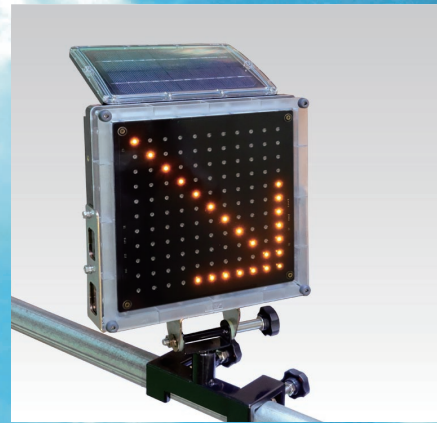

ソーラー式LED1文字表示器 シングルサイン

## 最大3台まで連結が可能!!

付属している連結用コードを使用すると最大3台まで、連結が可能となります。

## ■ 取り付け例

・スリム看板に取り付けて使用。

・トラックのあおりに取り付け使用。

・単管に取り付けて使用。

## ■ 仕様

型番	KOD-001
LED	アンバー121個(11×11ドット)
ソーラーパネル	4W
電源	ニッケル水素電池(2600mAh)
無日照	約7日(満充電時)
メッセージ	単体モード 最大100パターン 連結モード 最大10×10パターン
保護等級	IP55相当
本体材質	ポリカーボネート
環境温度	-10~40℃
サイズ	ケース部 W288×H288×D70mm
質量	約4.1kg(本体2.4kg、金具部1.7kg)
その他	ON-OFFスイッチ付・昼夜輝度自動調整付
付属品	充電用ACアダプター・連結コード(2m)
オプション	マグネット取付金具・ 三脚+Tアダプター(TS-2000ST)