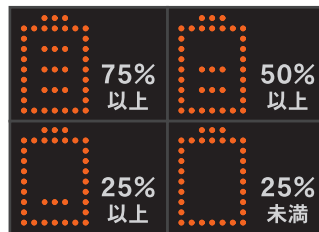

ソーラー式LED1文字表示器 シングルサイン

SINGLE SIGN

- ●ソーラー式で電源が不要です。無日照は約7日間。
- ●小型・軽量で設置も簡単に行えます。
- ●単体でも使えますが、最大3台まで連結して使えます。
- ●標準で充電用ACアダプターと連結用コードが付属。

YouTube

3台連結している動画は
こちらのQRコードから
ご覧になれます。

・高輝度アンバーLEDを使用しています。

・ソーラー式で無日照7日間。使用しない場合はパネルを収納可能。

・メッセージ変更は背面のスイッチにて行います。

・電源を入れると、バッテリー残量が表示され、確認ができます。

最大3台まで連結が可能!!

付属している連結用コードを使用すると最大3台まで、連結が可能となります。