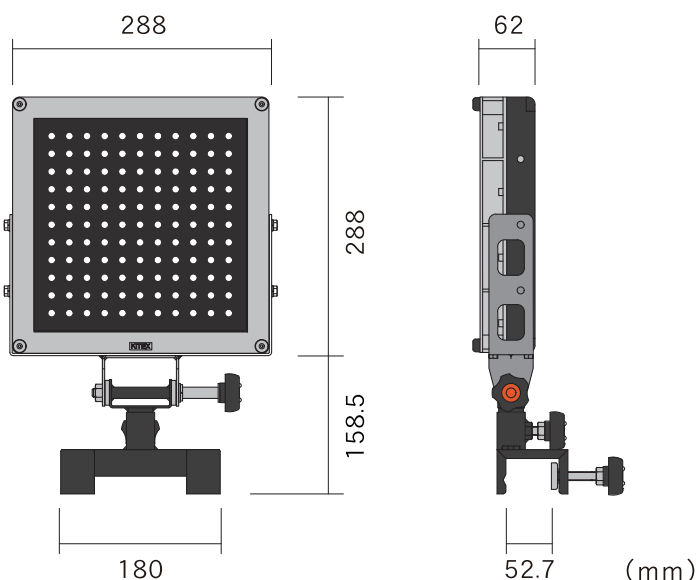

■ 取り付け例

・スリム看板に取り付けて使用。

・トラックのあおりに取り付け使用。

・単管に取り付けて使用。

■ オプション

・オプションのTS-2000ST（三脚+Tアダプター）を使用し、三脚式として使えます。

・オプションのマグネット取付金具を使用し、壁面等に取付けできます。（標準の金具を外す必要があります）

■ 仕様

型番	KOD-001
LED	アンバー121個(11×11ドット)
ソーラーパネル	4W
電源	ニッケル水素電池(2600mAh)
無日照	約7日(満充電時)
メッセージ	単体モード 最大100パターン 連結モード 最大10×10パターン
保護等級	IP55相当
本体材質	ポリカーボネート
環境温度	-10~40℃
サイズ	ケース部 W288×H288×D70mm
質量	約4.1kg(本体2.4kg、金具部1.7kg)
その他	ON-OFFスイッチ付・昼夜輝度自動調整付
付属品	充電用ACアダプター・連結コード(2m)
オプション	マグネット取付金具・ 三脚+Tアダプター(TS-2000ST)

※仕様は予告無く変更になる場合があります。あらかじめご了承ください。

■ サイズ

光りですべての現場から事故を無くそう!

LED表示機器・特殊照明・電子機器開発製造
株式会社 **キタムラ産業** KITEX
KITAMURA INDUSTRY CO., LTD.
本社・関西営業所 〒578-0901 大阪府東大阪市加納4丁目16-37 TEL 072(966)2344 FAX 072(966)7877
北海道営業所 〒007-0805 北海道札幌市東区東苗穂五条1丁目3-1 TEL 011(789)7655 FAX 011(789)7762
東北営業所 〒983-0013 宮城県仙台市宮城野区中野字神明144 TEL 022(253)6337 FAX 022(253)6788
関東営業所 〒332-0002 埼玉県川口市弥平4丁目4-7 TEL 048(222)0720 FAX 048(222)6972
西関東営業所 〒243-0422 神奈川県海老名市中新田2丁目17-43 TEL 046(204)4678 FAX 046(204)5548
中部営業所 〒459-8011 愛知県名古屋市中区定納山1丁目303 TEL 052(625)1300 FAX 052(625)0760
中国営業所 〒729-0114 広島県福山市柳津町4丁目6-31 TEL 084(930)6700 FAX 084(930)6711
九州営業所 〒813-0062 福岡県福岡市東区松島5丁目4-25 TEL 092(612)3388 FAX 092(612)3308
キタムラ産業ホームページ: <http://www.kitamuraindustry.co.jp/>

■お問い合わせ・ご用命は

LED・ソーラーを活用した
キタムラ産業の製品で、
低炭素社会へ。

このマークはキタムラ産業独自のエコに関する
推進運動のシンボルです。