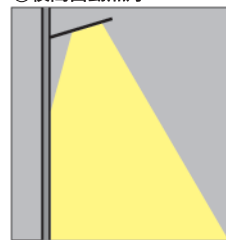

ソーラー式街路灯

製品写真 LED 部

製品写真上部

昼間

夜間点灯正面

夜間点灯前

製品仕様

項目	4W	8W
材質	ABS	ABS
ソーラーパネル	9V/4W	9V/8W
バッテリー	7.4V/2000mAH	7.4V/6000mAH
LED パワー	4W	8W
充電時間	6 ~ 8 時間	6 ~ 8 時間
無日照点灯時間	2 ~ 3 日	2 ~ 3 日
サイズ	268×148×38 mm	366×208×40 mm
製品重量	0.9 kg	1.5 kg

点灯パターン ※ソーラーパネル面が暗くなるとセンサーにて点灯します

①夜間自動点灯

②夜間自動点灯

③夜間人感センサー点灯

スイッチ

※スイッチ操作にて切替式 ①-②-③-OFF