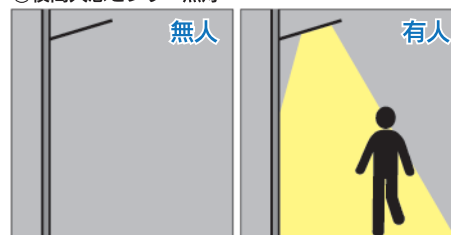

点灯パターン ※ソーラーパネル面が暗くなるとセンサーにて点灯します

①夜間自動点灯

②夜間自動点灯

③夜間人感センサー点灯

スイッチ

※スイッチ操作にて切替式 ①-②-③-OFF