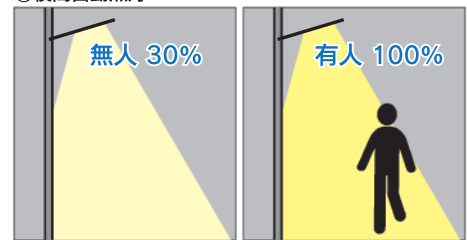

ソーラー式街路灯

製品写真 LED 部

製品写真上部

昼間

夜間点灯正面

夜間点灯前

製品仕様

項目	4W	8W
材質	ABS	ABS
ソーラーパネル	9V/4W	9V/8W
バッテリー	7.4V/2000mAH	7.4V/6000mAH
LED パワー	4W	8W
充電時間	6 ~ 8 時間	6 ~ 8 時間
無日照点灯時間	2 ~ 3 日	2 ~ 3 日
サイズ	268×148×38 mm	366×208×40 mm
製品重量	0.9 kg	1.5 kg

点灯パターン ※ソーラーパネル面が暗くなるとセンサーにて点灯します

①夜間自動点灯

②夜間自動点灯

③夜間人感センサー点灯

スイッチ

※スイッチ操作にて切替式 ①-②-③-OFF