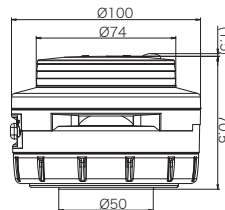

お問い合わせは…

株式会社
日恵製作所
www.nikkei-mfg.co.jp

大阪本社 〒571-0043 大阪府門真市桑才新町33-9 TEL.06-6908-6930 FAX.06-6908-9865
東京(営) 〒135-0047 東京都江東区富岡2-6-6 TEL.03-5639-1171 FAX.03-5639-1170
仙台(営) 〒984-0032 宮城県仙台市若林区荒井3-29-4 TEL.022-352-5750 FAX.022-352-5755
名古屋(営) 〒462-0854 愛知県名古屋市中区若葉通3-19 TEL.052-911-6501 FAX.052-911-6590
福岡(営) 〒812-0042 福岡県福岡市博多区豊2-4-1 TEL.092-432-9222 FAX.092-474-5959

※仕様及び外観などは、改善のため予告なしに変更する場合があります。

●記載内容は2020年3月現在のものです。

N.1