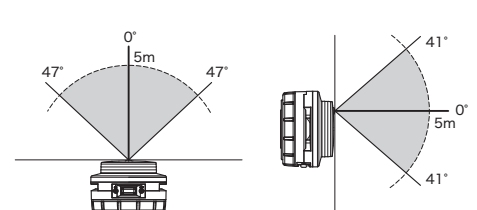

お問い合わせは…

株式会社
日恵製作所
www.nikkei-mfg.co.jp

大阪本社 〒571-0043 大阪府門真市桑才新町33-9 TEL.06-6908-6930 FAX.06-6908-9865
東京(営) 〒135-0047 東京都江東区富岡2-6-6 TEL.03-5639-1171 FAX.03-5639-1170
仙台(営) 〒984-0032 宮城県仙台市若林区荒井3-29-4 TEL.022-352-5750 FAX.022-352-5755
名古屋(営) 〒462-0854 愛知県名古屋市中区若葉通3-19 TEL.052-911-6501 FAX.052-911-6590
福岡(営) 〒812-0042 福岡県福岡市博多区豊2-4-1 TEL.092-432-9222 FAX.092-474-5959

※仕様及び外観などは、改善のため予告なしに変更する場合があります。

●記載内容は2020年3月現在のものです。

N.1