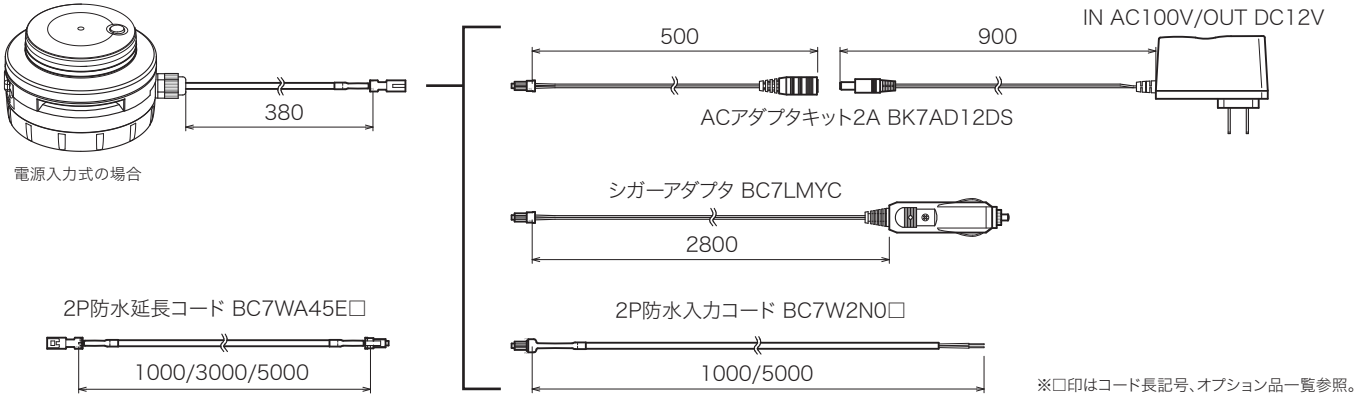

電池式と電源入力式、人感センサー有無のバリエーション

<電池式>

単3電池3本で動作し、手軽に使えるメリットがあります。小鳥のさえずり専用機種ではLED発光部がなくグローブは緑色になります。

<電源入力式>

DC12～48Vのワイド電源で動作し、電池寿命を気にせず常時固定して使う用途に適しています。オプションのACアダプタセットの使用でAC100Vコンセントから、シガーアダプタの使用でシガーソケットから電源を取ることができます。小鳥のさえずり専用機種ではLED発光部がなくグローブは緑色になります。

<人感センサーなし>

電源入力式には人感センサーのない機種があり、電源投入（本体の電源スイッチ ON 状態）するとメッセージが流れ続けます。また受注生産にて電池式接点入力仕様（人感センサーなし）も対応可能です。

保護特性 IP54 と取り付け方法

防水型スピーカーを実装しており、保護特性はIP54。主に壁面に取り付けて使用しますが、強力マグネットでの固定、盗難防止フックでの固定ができます。電源入力式ではオプションの壁面ブラケットでネジ止め固定ができます。

機種表&オプション品

型式	電源	メッセージ数	点滅	回転	人感センサー	動作タイミング	最大出力	消費電力	質量	定価
VK10M-B04J□-△	4.5V (単3×3)	4	60回/分	140回/分	○	人感検知時	3W (85dB)	-	0.30kg	18,000円
VN10M-B04JZ-BR	4.5V (単3×3)	8 (小鳥のさえずり専用)	-	-	○	人感検知時	3W (85dB)	-	0.30kg	16,000円
VK10M-D48J□-△	DC12～48V	4	60回/分	140回/分	○	人感検知時	5W (92dB)	16W	0.33kg	25,800円
VK10M-D48D□-△	DC12～48V	4	60回/分	140回/分	-	電源ON時	5W (92dB)	16W	0.32kg	20,300円
VN10M-D48JZ-BR	DC12～48V	8 (小鳥のさえずり専用)	-	-	○	人感検知時	5W (92dB)	12.5W	0.32kg	23,800円

- ※ VK10M-B04JZ-BR、VK10M-D48JZ-BRは無発光タイプでグローブの色は緑になります。
- ※ 電池は付属していません。質量は電池を含んでいません。
- ※ 電池式の電池寿命の目安は1日10回動作換算で約3～4ヶ月です。
- ※ メッセージの内容は予告なく変更になる場合があります。
- 標準メッセージ以外の音声の場合は別途編集料がかかります。

<主なオプション品>

BK7AD12DS	ACアダプタキット2A	4,200円	
BC7LMYC	シガーアダプタ	2,200円	
BC7W2N01	2P防水入力コード1m	1,600円	
BC7W2N05	2P防水入力コード5m	2,400円	
BC7WA45E1	2P防水延長コード1m	2ピンの防水延長コード (1m)。	2,100円
BC7WA45E3	2P防水延長コード3m	2ピンの防水延長コード (3m)。	2,600円
BC7WA45E5	2P防水延長コード5m	2ピンの防水延長コード (5m)。	3,000円
A82803	壁面ブラケット	3,800円	
BK7LRKS	ボール固定金具Aセット	ボール (φ60mm以上) につける補助金具 (2個1組)。	7,500円
A82752	ボール固定バンド	φ46～400mmボールに固定するためのSUSバンド (2本1組)。	710円
A82776	簡易盗難防止鎖	簡易盗難防止として鎖と鍵のセット品。	1,200円
A90129	マグネットシールφ53	マグネットに貼り付ける保護シール。	220円

<型式詳細>

VK10M-B04J□-△

① ② ③ ④ ⑤

- ①製品 VK10M: LED有 VN10M: LED無
- ②電源 B04: 電池 D48: ワイドDC電源
- ③動作 J: 人感 N: 接点入力 D: 電源入力
- ④発光色 R: 赤 Y: 黄 G: 緑 B: 青 Z: 無し
- ⑤音記号 DK: 道路工事 TN: 盗難侵入 GJ: 害獣対策 JR: 鉄道保線 ST: 車両搭載 BR: 小鳥のさえずり

LENS PC
BODY ABS