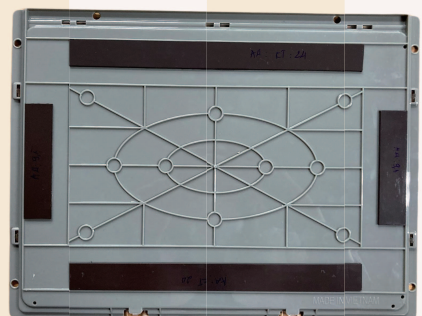

## 防水性能 IPX4 適合 (第三者機関試験結果より)

※新品での試験により、経年劣化は考慮しておりません。  
壁への設置を想定した試験からの結果です。  
無風状態の試験であり、強風による揺れなどは考慮しておりません。

◆ 雨が入りにくい為、  
屋外での使用にも最適です。

**6点留め**で  
水の侵入を  
しっかりガード！

表面クリアボードに  
PCを使用し  
耐久性も抜群です！  
(対ABS比較)

## パッチンボード

【マグネット付き 裏面】

パッチンボード A3・A4 には  
取り付け用のヒモが付属します。

商品名	商品コード	外寸	材質
パッチンボードA3	AR-3460	465×344 (A3対応)	本体 ABS
パッチンボードA3 マグネット付き	AR-3463		
パッチンボードA4	AR-3461	342×257 (A4対応)	表面 PC
パッチンボードA4 マグネット付き	AR-3464		