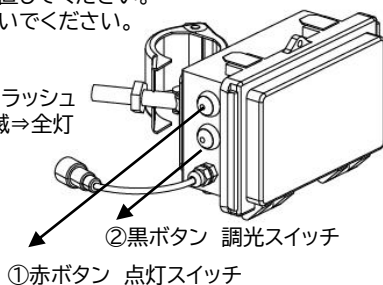

トラロープ ピカくん 防水乾電池ボックス

品番 TRP-B-BOX

取扱説明書

この度は、トラロープピカくんACアダプターをお買い上げ頂き誠にありがとうございます。本製品のご使用には必ず本説明書お読み頂き正しくお使いください。

安全上のご注意

- ●ご使用になる前に損傷部分などがいないか確認してください。
- ●設置、連結作業は必ず電源を切った状態で行ってください。設置の再にも本製品を無理に引っ張ったり、投げつけたりしないで下さい。
- ●水中では絶対に使用しないで下さい。(IP65製品)
- ●出力末端は、必ず防水キャップをしっかりと閉めて下さい。
- ●この取扱説明書は大切に保管して下さい。

製品仕様

電池	アルカリ単1電池×3本
出力	24V
点灯時間	約300H~400H昼間12H 点灯 約25~33日
防水	IP65
調光	8モード on/offスイッチ 明暗センサー付(BOX横)

ご使用方法

■点灯方法

ボックスを開け、アルカリ単1乾電池3個を設置してください。
ライト本体、乾電池ボックスのコネクターを繋いでください。

①赤ボタン 点灯 オンオフスイッチ

②黒ボタン 調光切り替えスイッチ/8モード

Wフラッシュ交互⇒フラッシュ⇒流動交互フラッシュ

⇒スロー⇒Wフラッシュ流動⇒ホタル⇒交互点滅⇒全灯

※アルカリ単1電池 別売り

お問合せ

株式会社あかりファクトリー TEL 0778-43-5607

〒916-0057 福井県鯖江市有定町3丁目2-7-1

FAX 0778-43-5592