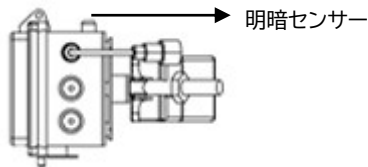

トラロープ ピカくん 防水乾電池ボックス

品番 TRP-B-BOX

取扱説明書

この度は、トラロープピカくんACアダプターをお買い上げ頂き誠にありがとうございます。本製品のご使用には必ず本説明書お読み頂き正しくお使いください。

安全上のご注意

- ●ご使用になる前に損傷部分などがいないか確認してください。
- ●設置、連結作業は必ず電源を切った状態で行ってください。設置の再にも本製品を無理に引っ張ったり、投げつけたりしないで下さい。
- ●水中では絶対に使用しないで下さい。(IP65製品)
- ●出力末端は、必ず防水キャップをしっかりと閉めて下さい。
- ●この取扱説明書は大切に保管して下さい。

製品仕様

電池	アルカリ単1電池×3本
出力	24V
点灯時間	約300H~400H昼間12H 点灯 約25~33日
防水	IP65
調光	8モード on/offスイッチ 明暗センサー付(BOX横)

ご使用方法

■点灯方法

ボックスを開け、アルカリ単1乾電池3個を設置してください。
ライト本体、乾電池ボックスのコネクターを繋いでください。

①赤ボタン 点灯 オンオフスイッチ

②黒ボタン 調光切り替えスイッチ/8モード

Wフラッシュ交互⇒フラッシュ⇒流動交互フラッシュ

⇒スロー⇒Wフラッシュ流動⇒ホタル⇒交互点滅⇒全灯

※アルカリ単1電池 別売り

お問合せ

株式会社あかりファクトリー TEL 0778-43-5607

〒916-0057 福井県鯖江市有定町3丁目2-7-1

FAX 0778-43-5592