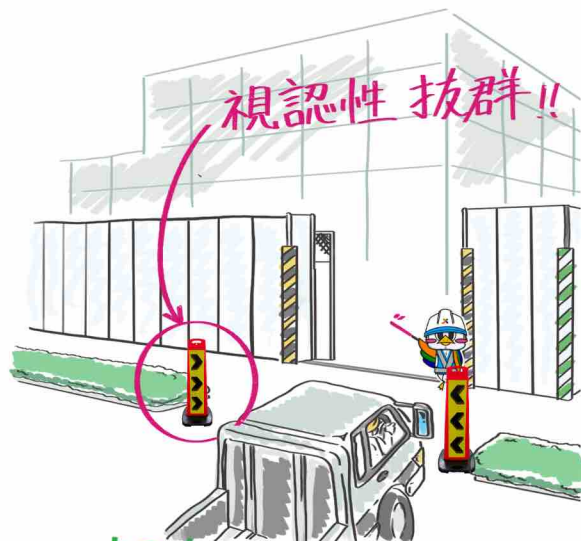

リフレットサイン

特徴

反射面が大きく、夜間の視認性もバッチリ！

基本は反射面にシェブロンが縦に3段印字された仕様になりますが、ステッカー等を作ることで、現場に合わせたレイアウトに変更することが出来ます。

カラーコーンの様に大量に並べてもよし、現場の出入口や中央線等、目立たせたい場所に置くもよし！視認性抜群のスタンドサインです！

こちらも
ナイスな商品
なんです!!

レタリング品としても
販売品としても
取り扱っております!!

本体とおもしろ部分は
分離する為、
納品引上時
かさばる心配ありません。

リフレットサインの
リフレクション(反射)

フラット(平たい)
の造語なんです!!

工事用車両
出入口に設置したらバッチリ!!

■看板・保安用品承っております。まずはご相談ください。

SAFETY & ECOLOGY

株式会社 仙台銘板®

<http://www.s-meiban.com>